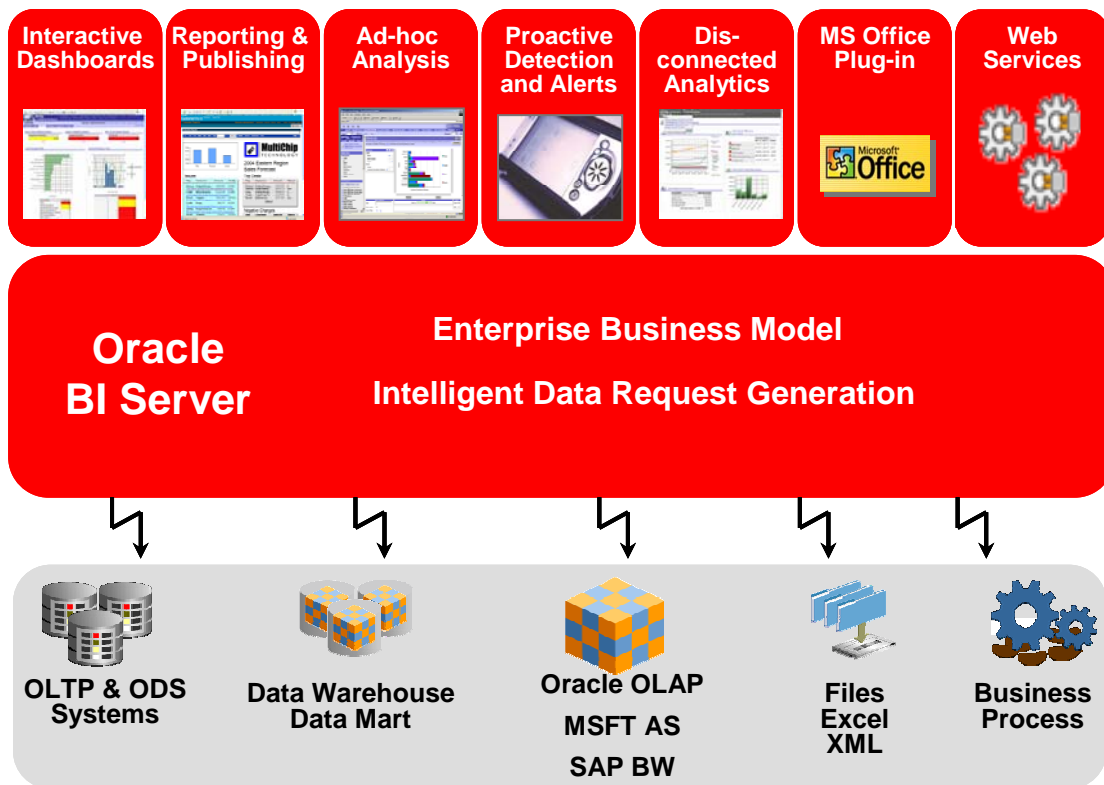

Components de la plataforma **BI d'Oracle**

- **DATA INTEGRATOR:** Ens abasteix la màxima potència a l'hora de la lectura de les dades de qualsevol tipus d'origen (Excel, diverses BD, XML, etc...)
- **BI SERVER:** Enllaça la complexitat de totes les fonts de dades en una visió lògica i comprensible a tots els nivells.
- **BI PUBLISHER:** L'eina més potent en creació d'informes, comprovants en múltiples formats i múltiples canals d'entrega.
- **BI ANSWER:** Ens ofereix una potent eina de consultes i anàlisi ad-hoc, que funciona amb una vista lògica de múltiples fonts d'informació.
- **BI INTERACTIVE DASHBOARDS:** Ens ofereix quadres de comandaments interactius que mostren informació personalitzada per ajudar als usuaris a prendre decisions efectives i precises.
- **BI DELIVERS:** Ens ofereix un potent motor d'alertes per capturar i distribuir notificacions via múltiples canals en resposta a esdeveniments de negoci predefinitos per accelerar la presa de decisions.
- **BI OFFICE PLUG-IN:** Ens permet una sincronització total entre ANSWER, DASHBOARDS i PUBLISHER amb WORD, EXCEL i POWER POINT
- **BI DISCONNECT ANALITYCS:** És una solució empaquetada que ofereix anàlisi ad-hoc i quadres de comandament a usuaris sense connexió a xarxa corporativa.